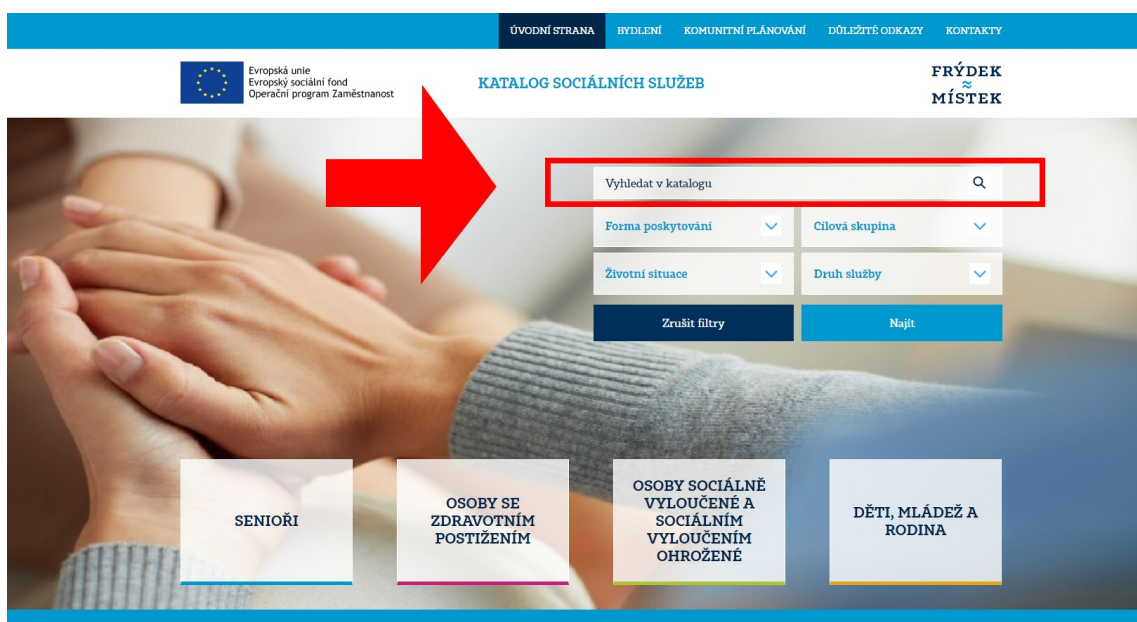

○ Vyhledávání pomocí „Vyhledat v katalogu“