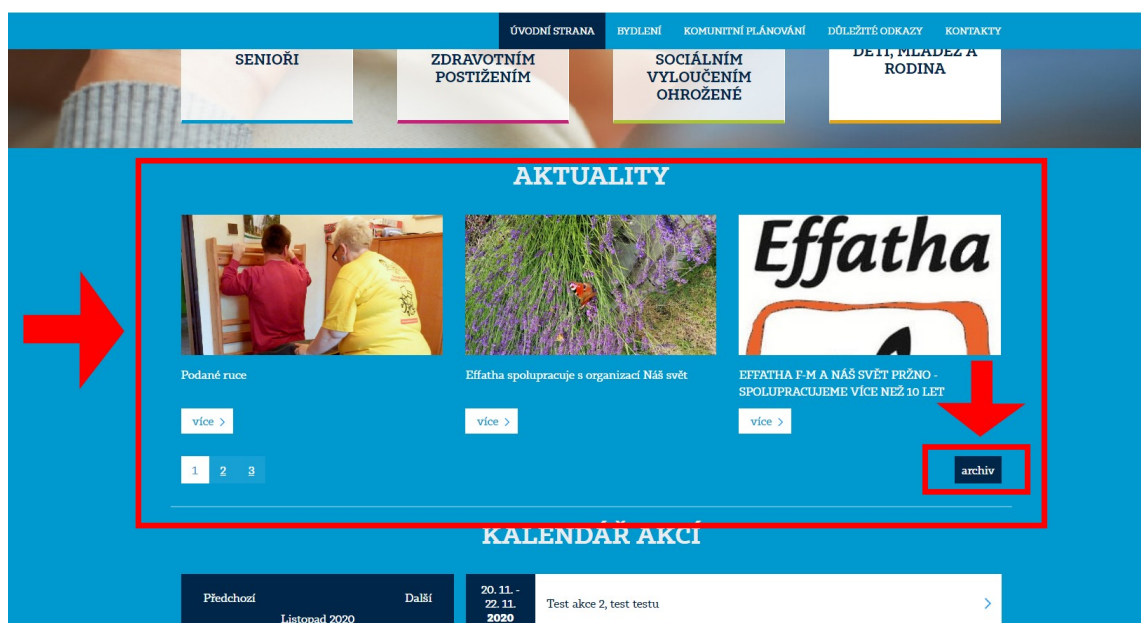

- Do tohoto políčka stačí vepsat hledaný výraz – např. Azyl, alkohol, domov pro seniory,... Vyhledají se nám všechny služby odpovídající hledanému výrazu.

• Co ještě najdu na úvodní straně ?

○ Aktuality

- V aktualitách najdeme nejnovější články, které si můžeme rozkliknout pomocí tlačítka „Více“ Vypis všech článků zobrazíme přes Archiv.

○ Kalendář akcí

- V kalendáři vidíme výpis nejbližších akcí. Můžeme si pomocí „Další“ prokliknout i na další měsíce a vyhledat si následující akce.
- Je možné si konkrétní akci při kliknutí na ni rozkliknout a přečíst si více informací v článku.