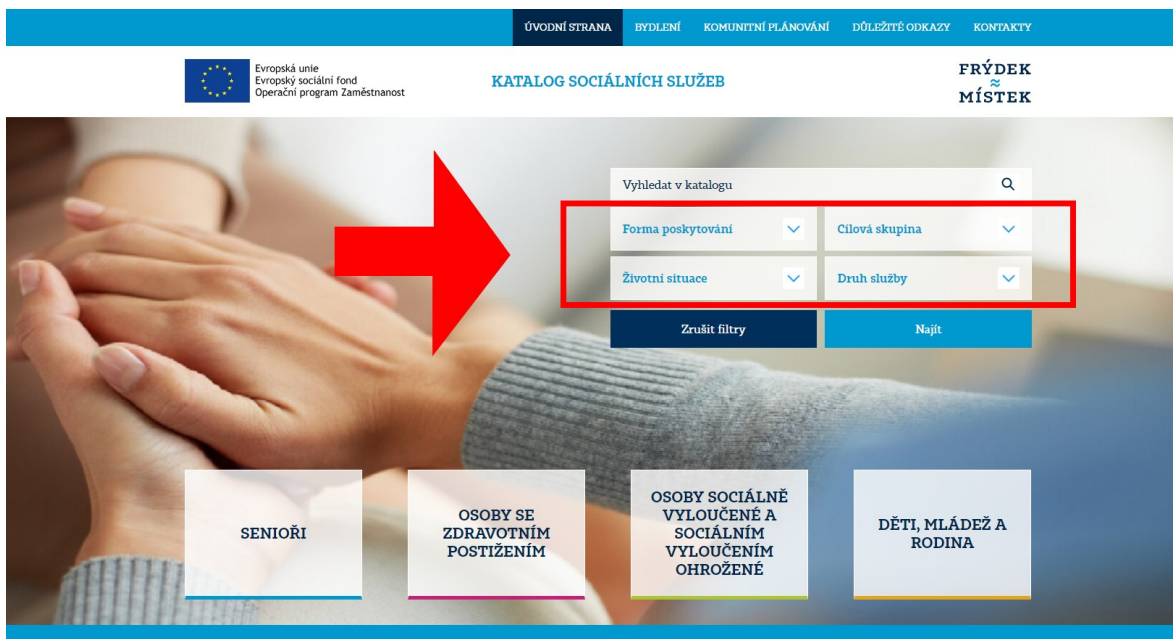

○ Vyhledávání pomocí filtrů